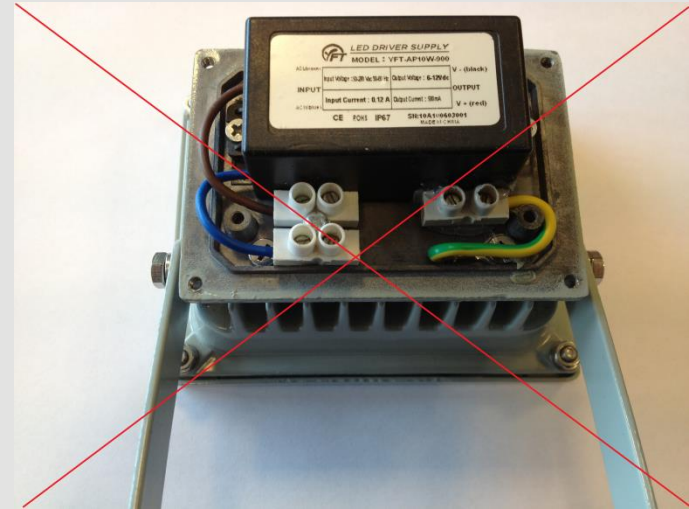

# 230V professionelle LED Strahler

LED's light Pro

## Wettbewerb

LED's light Pro

- ✓ Kein Netzteil / Kein Trafo
- ✓ Enorm Effizient 92% Wirkungsgrad
- ✓ Ausschließlich Premium Komponenten verbaut
- ✓ Schutzklasse II /Doppelt isoliert
- ✓ Kleinere Abmessungen
- ✓ Mit WAGO Klemmen verdrahtet
- ✓ Maximale Sicherheit
- ✓ Made in Germany